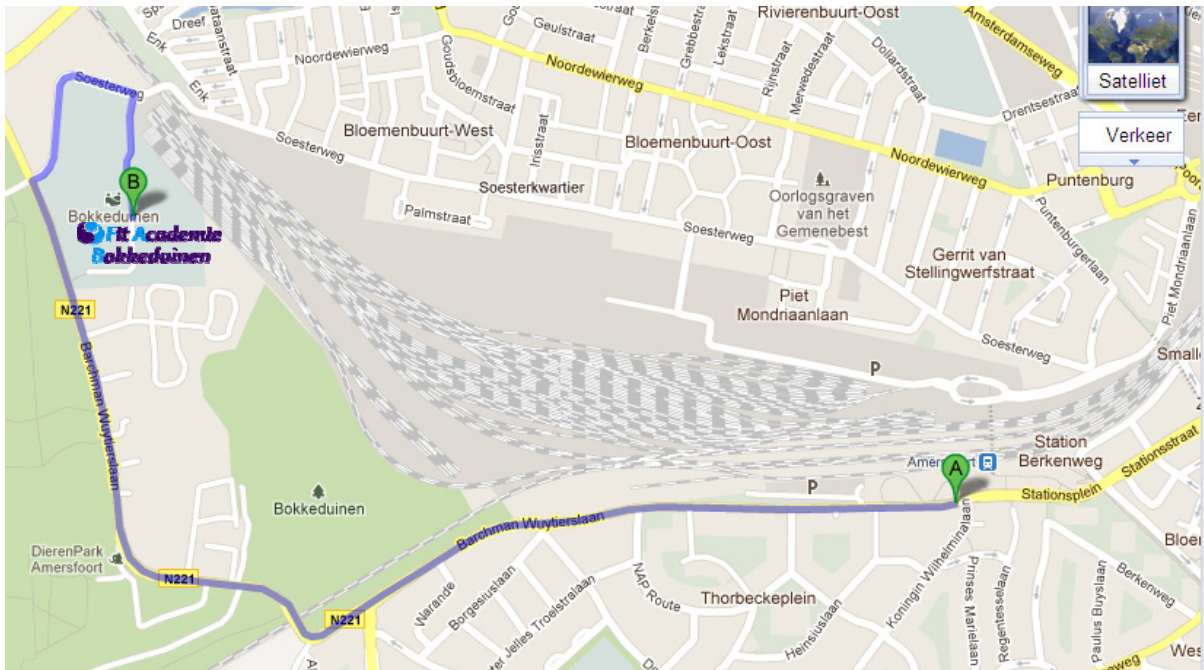

Routebeschrijving naar Fit Academie Bokkeduinen Sportpark Bokkeduinen 11 te Amersfoort

ROUTE MET DE AUTO VANAF LOCATIE HU AMERSFOORT

Vanaf de HU in Amersfoort (nieuwe poort 21) is het slechts 7 minuten rijden met de auto. Bekijk de onderstaande kaart voor de route-indicatie.

ROUTE MET DE FIETS VANAF LOCATIE HU AMERSFOORT

Met de fiets bent u slechts 10 minuten onderweg. Onderstaand vindt u de route-indicatie met de fiets.

ROUTE MET HET OPENBAAR VERVOER VANAF LOCATIE HU AMERSFOORT

Voor de exacte route met het openbaar vervoer, raden wij u aan uw reis te plannen via <http://www.9292ov.nl/>.

ROUTE MET DE AUTO VANAF STATION AMERSFOORT CENTRAAL

Vanaf CS Amersfoort is het 5 minuten rijden met de auto. Bekijk de onderstaande kaart voor de route-indicatie.

ROUTE MET DE FIETS VANAF STATION AMERSFOORT CENTRAAL

Met de fiets bent u slechts 10 minuten onderweg vanaf CS Amersfoort. Onderstaand vindt u de route-indicatie met de fiets.

ROUTE MET HET OPENBAAR VERVOER