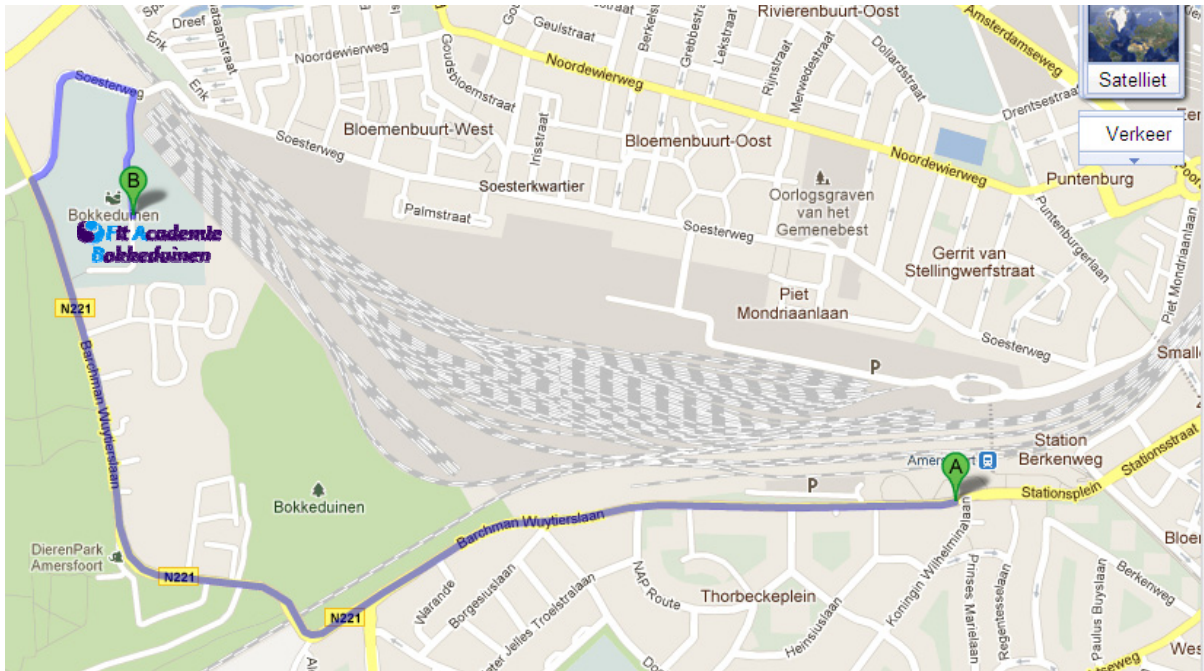

Routebeschrijving naar Fit Academie Bokkeduinen Sportpark Bokkeduinen 11 te Amersfoort

ROUTE MET DE AUTO VANAF LOCATIE HU AMERSFOORT

Vanaf de HU in Amersfoort (nieuwe poort 21) is het slechts 7 minuten rijden met de auto. Bekijk de onderstaande kaart voor de route-indicatie.

ROUTE MET DE FIETS VANAF LOCATIE HU AMERSFOORT

Met de fiets bent u slechts 10 minuten onderweg. Onderstaand vindt u de route-indicatie met de fiets.

ROUTE MET HET OPENBAAR VERVOER VANAF LOCATIE HU AMERSFOORT

Voor de exacte route met het openbaar vervoer, raden wij u aan uw reis te plannen via <http://www.9292ov.nl/>.

ROUTE MET DE AUTO VANAF STATION AMERSFOORT CENTRAAL

Vanaf CS Amersfoort is het 5 minuten rijden met de auto. Bekijk de onderstaande kaart voor de route-indicatie.

ROUTE MET DE FIETS VANAF STATION AMERSFOORT CENTRAAL

Met de fiets bent u slechts 10 minuten onderweg vanaf CS Amersfoort. Onderstaand vindt u de route-indicatie met de fiets.

ROUTE MET HET OPENBAAR VERVOER