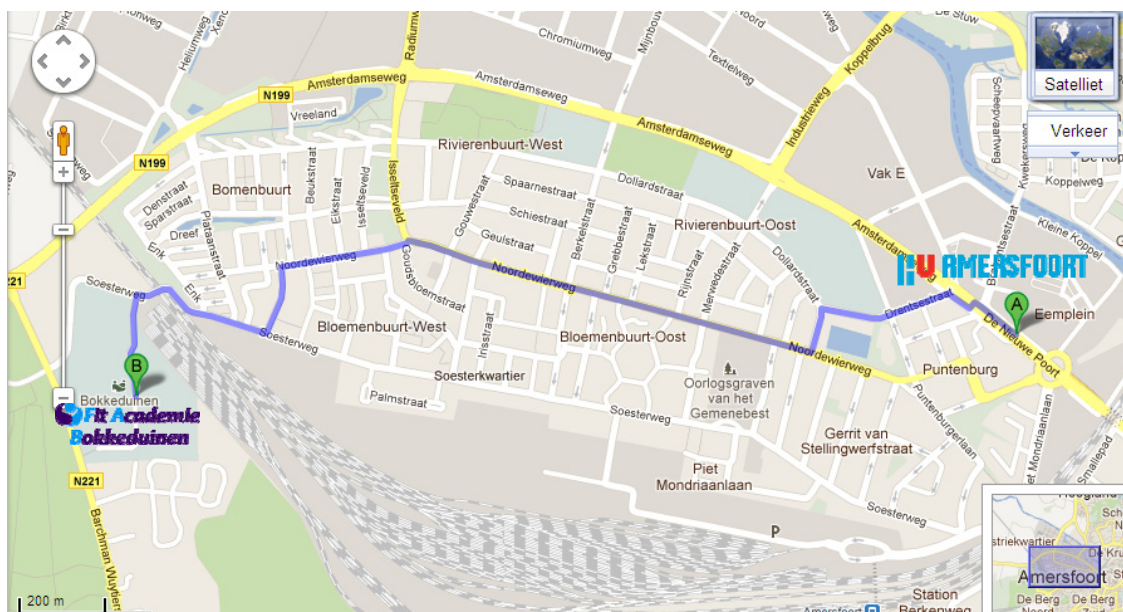

Routebeschrijving naar Fit Academie Bokkeduinen Sportpark Bokkeduinen 11 te Amersfoort

ROUTE MET DE AUTO VANAF LOCATIE HU AMERSFOORT

Vanaf de HU in Amersfoort (nieuwe poort 21) is het slechts 7 minuten rijden met de auto. Bekijk de onderstaande kaart voor de route-indicatie.

ROUTE MET DE FIETS VANAF LOCATIE HU AMERSFOORT

Met de fiets bent u slechts 10 minuten onderweg. Onderstaand vindt u de route-indicatie met de fiets.

ROUTE MET HET OPENBAAR VERVOER VANAF LOCATIE HU AMERSFOORT

Voor de exacte route met het openbaar vervoer, raden wij u aan uw reis te plannen via <http://www.9292ov.nl/>.

ROUTE MET DE AUTO VANAF STATION AMERSFOORT CENTRAAL

Vanaf CS Amersfoort is het 5 minuten rijden met de auto. Bekijk de onderstaande kaart voor de route-indicatie.

ROUTE MET DE FIETS VANAF STATION AMERSFOORT CENTRAAL

Met de fiets bent u slechts 10 minuten onderweg vanaf CS Amersfoort. Onderstaand vindt u de route-indicatie met de fiets.

ROUTE MET HET OPENBAAR VERVOER