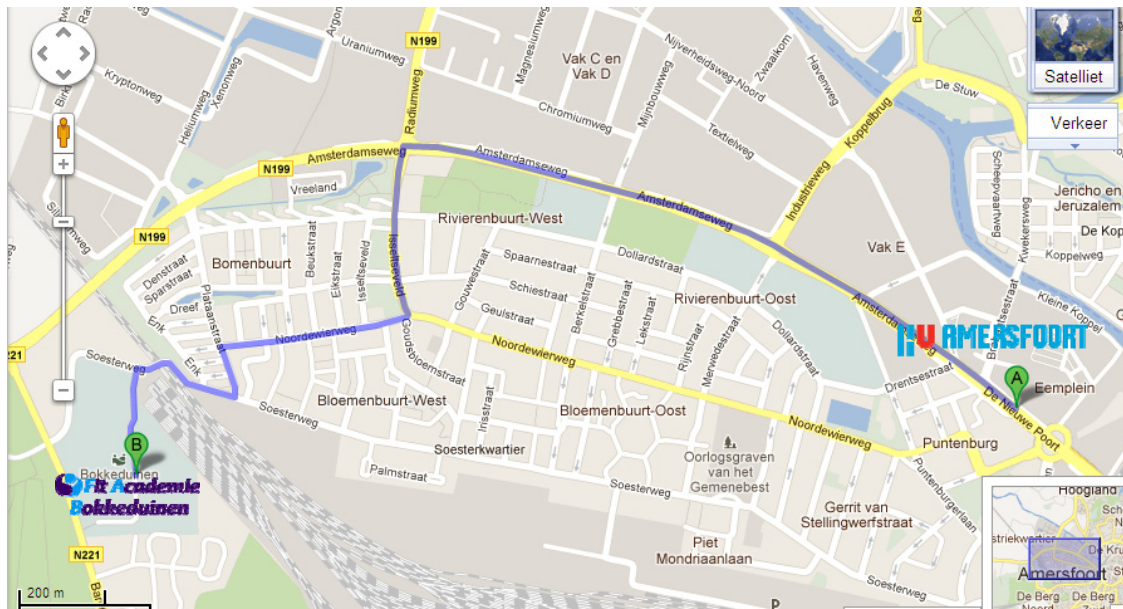

Routebeschrijving naar Fit Academie Bokkeduinen Sportpark Bokkeduinen 11 te Amersfoort

ROUTE MET DE AUTO VANAF LOCATIE HU AMERSFOORT

Vanaf de HU in Amersfoort (nieuwe poort 21) is het slechts 7 minuten rijden met de auto. Bekijk de onderstaande kaart voor de route-indicatie.

ROUTE MET DE FIETS VANAF LOCATIE HU AMERSFOORT

Met de fiets bent u slechts 10 minuten onderweg. Onderstaand vindt u de route-indicatie met de fiets.

ROUTE MET HET OPENBAAR VERVOER VANAF LOCATIE HU AMERSFOORT

Voor de exacte route met het openbaar vervoer, raden wij u aan uw reis te plannen via <http://www.9292ov.nl/>.

ROUTE MET DE AUTO VANAF STATION AMERSFOORT CENTRAAL

Vanaf CS Amersfoort is het 5 minuten rijden met de auto. Bekijk de onderstaande kaart voor de route-indicatie.

ROUTE MET DE FIETS VANAF STATION AMERSFOORT CENTRAAL

Met de fiets bent u slechts 10 minuten onderweg vanaf CS Amersfoort. Onderstaand vindt u de route-indicatie met de fiets.

ROUTE MET HET OPENBAAR VERVOER